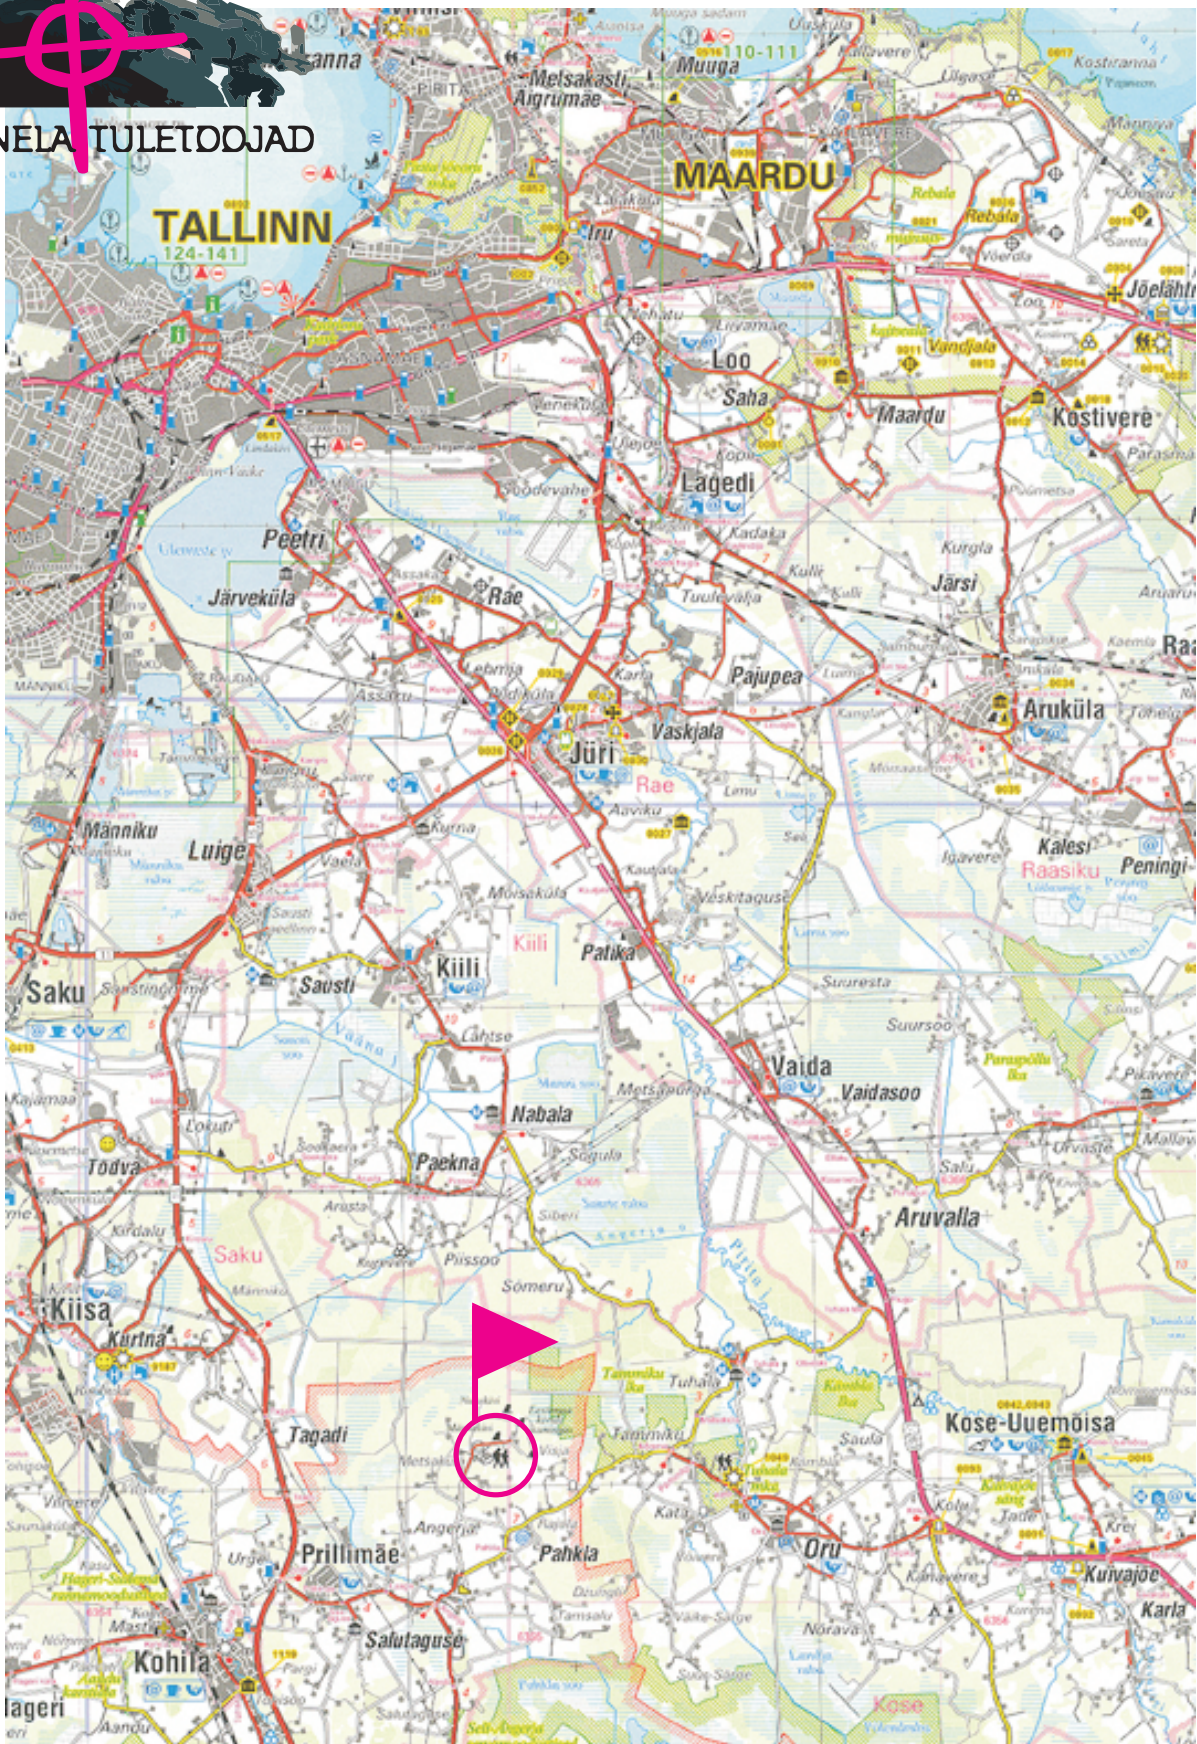

TOONELA VÄRTE

TOONELA TULETOOJAD