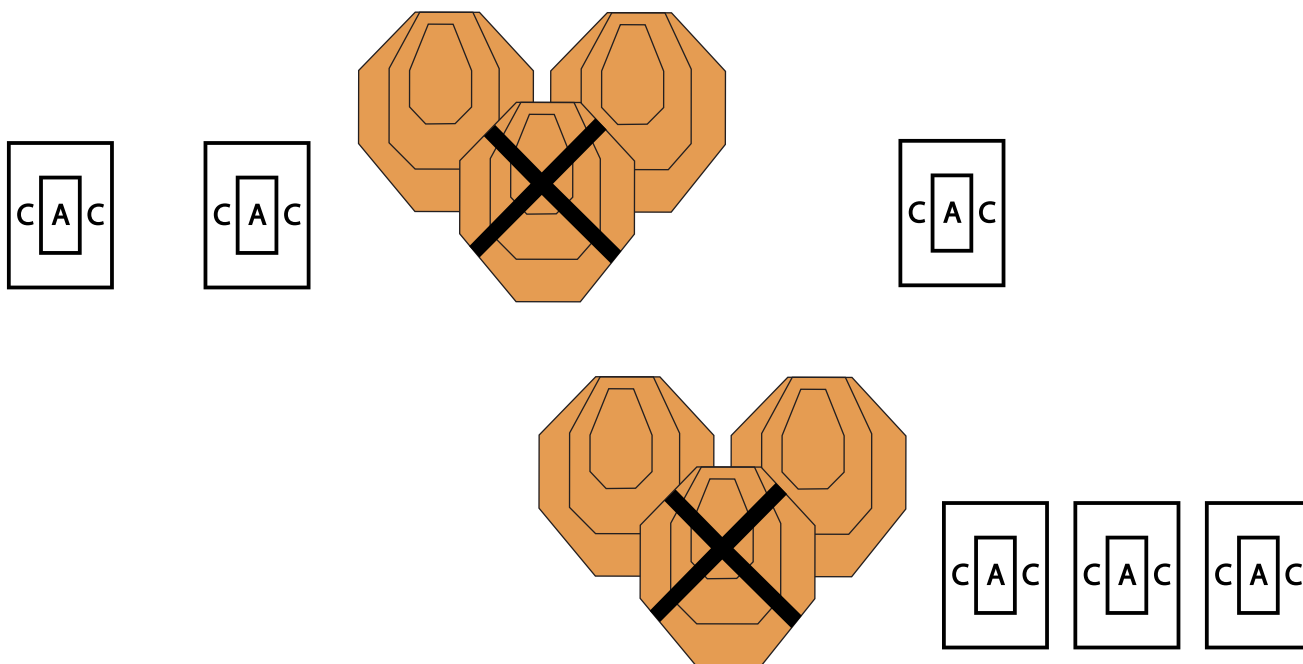

Scoring: Comstock

Targets: 4 IPSC Targets, 2 N/S, 6tk A4

Maxpoints: 100

Minimum shots: 20

Start position: Olles kastis A või B, laadimata relv käes.

Start: audiosignaali

Stop: viimane lask

Penalties: vastavalt viimastele IPSC reeglitele.